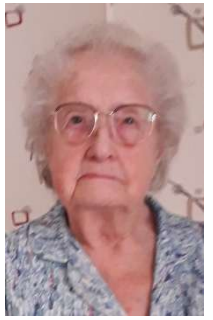

Le Seigneur a accueilli dans sa Paix et sa Lumière,

Madame Marie-Thérèse DELATTRE

Née DELVALLEZ

décédée à Hénin-Beaumont, le jeudi 21 Août 2025 à l'âge de 95 ans.

Les funérailles religieuses auront lieu le **mercredi 27 Août 2025 à 10 heures 30**,
en l'église Saint-Henri d'Hénin-Beaumont (rue Pierre Brossolette), *sa paroisse*,
suivies de la crémation au crématorium de Vendin-le-Vieil (route de la Bassée 62880).